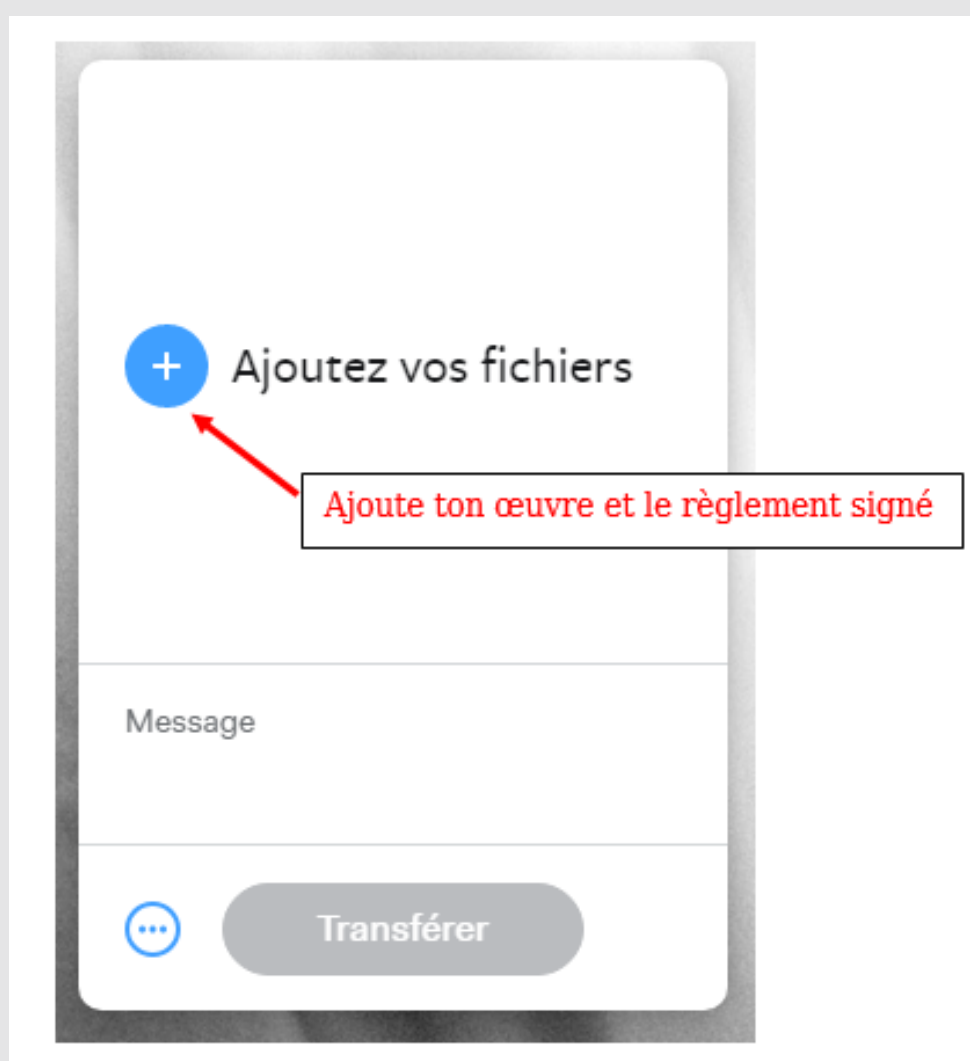

INSCRIPTION AU PRIX "JEUNESSE POUR L'ÉGALITÉ"

Comment utiliser WeTransfer pour envoyer
ton oeuvre et le(s) règlement(s) signé(s) ?

4

5